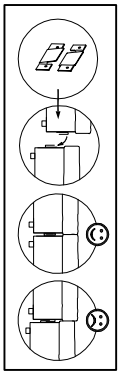

- DE Montageanleitung
- FR Notice de montage
- NL Handleiding voor de montage
- ES Assembly instructions
- IT Istruzioni di montaggio
- PL Instrukcja montażu
- CZ Montážní návod
- SK Návod na montáž
- PT Szelelési útmutató
- RU Инструкция по монтажу
- TR Montaj talimatı

VIRGO

2RF man/èl - REC

2RFman/REC

2RFel/REC