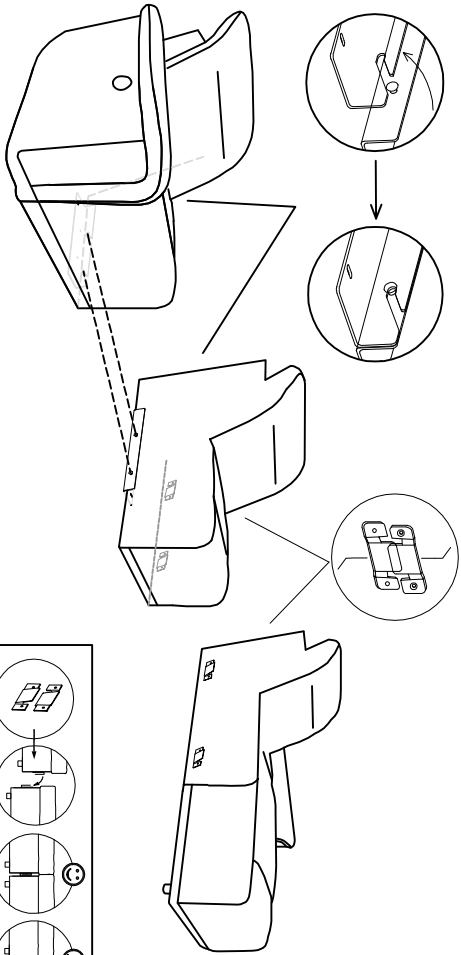

- DE Montageanleitung
- FR Notice de montage
- NL Handleiding voor de montage
- ES Assembly instructions
- IT Istruzioni di montaggio
- PL Instrukcja montażu
- CZ Montážní návod
- SK Návod na montáž
- PT Szelelési útmutató
- RU Инструкция по монтажу
- TR Montaj talimatı

VIRGO

2RF man/èl - REC

2RFman/REC

2RFel/REC