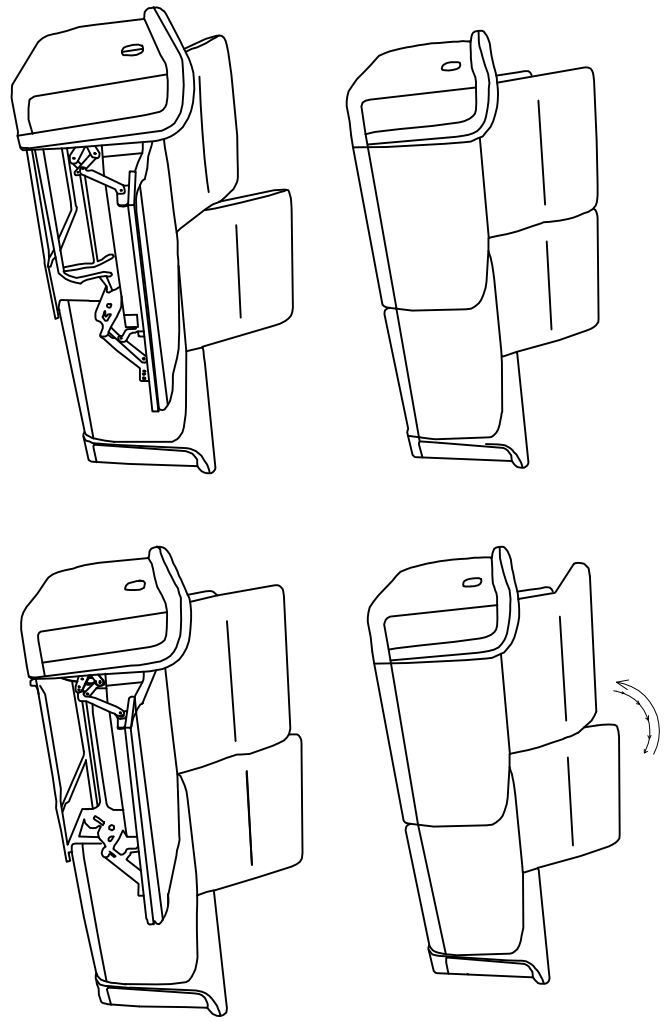

- DE Montageanleitung
- FR Notice de montage
- NL Handleiding voor de montage
- ES Assembly instructions
- IT Istruzioni di montaggio
- PL Instrukcja montażu
- CZ Montážní návod
- HU Szerelési útmutató
- TR Montaj talimatı
- SK Návod na montáž
- RU Инструкция по монтажу

VIRGO

2RF man/ei; 3RF man/ei

2RF/3RF man

2RF/3RF ei