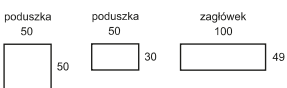

SPRAWDŹ WYMIARY