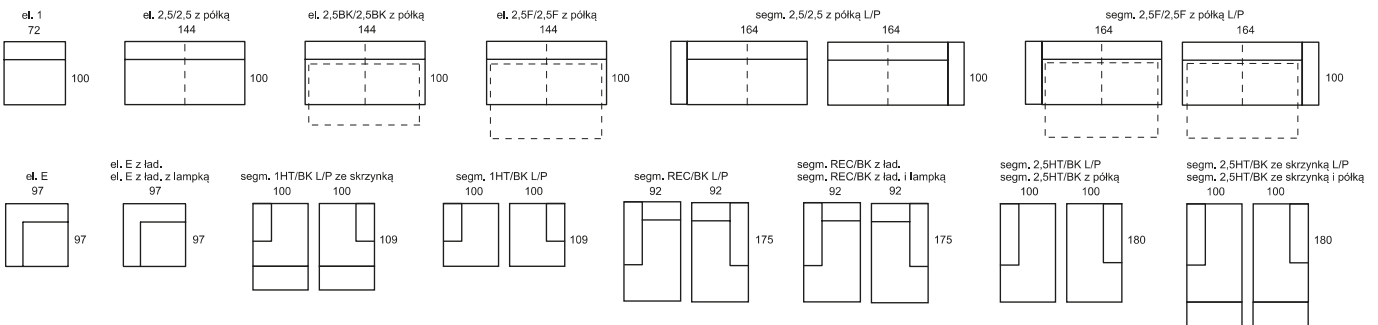

SPRAWDŹ WYMIARY