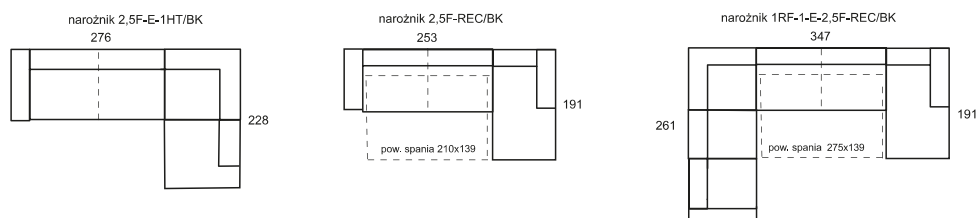

PRZYKŁADOWE KONFIGURACJE