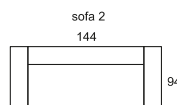

47

sofa 2 → 144 ↑ 107 ↙ 94  
seater

SPRAWDŹ WYMIARY

narożnik / corner set 3-E-1,5HT → 281 ↑ 86 ↖ 251