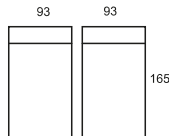

segm. REC L/P