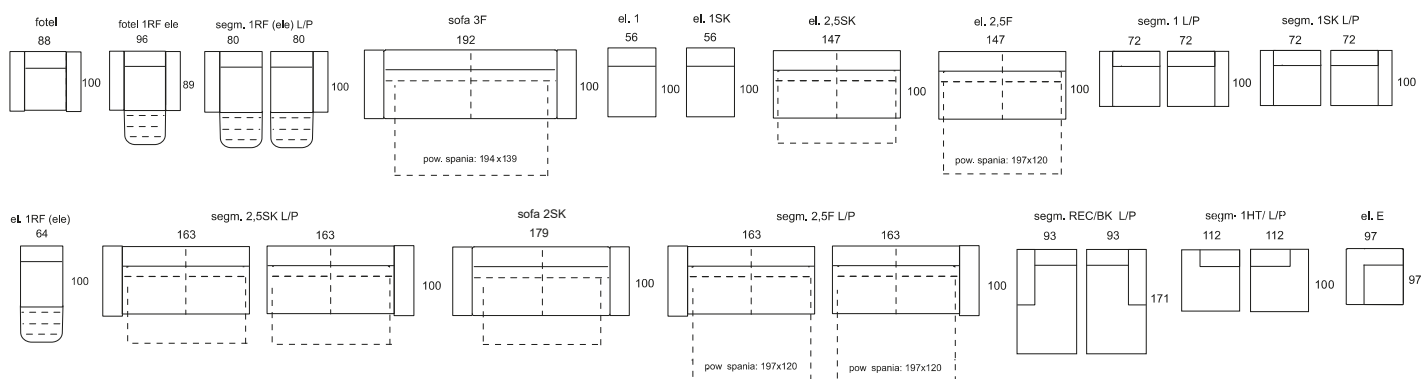

SPRAWDŹ WYMIARY