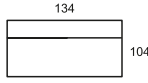

42

narożnik / corner set 1,5RF-1,5RF-REC → 268 ↑ 90 ↘ 165

SPRAWDŹ WYMIARY

fotel RF (ele)

fotel 1,5RF (ele)

el. 1

el. 1,5

el. 2