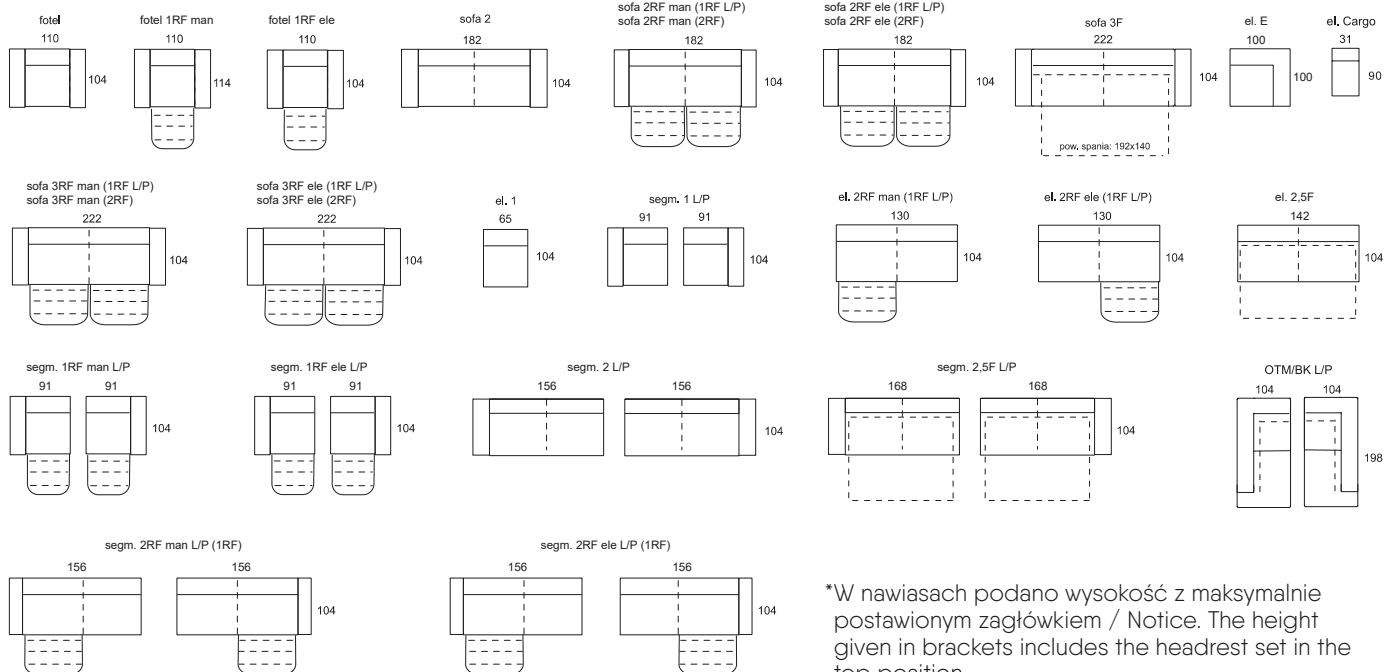

*W nawiasach podano wysokość z maksymalnie postawionym zagłówkiem / Notice. The height given in brackets includes the headrest set in the top position.