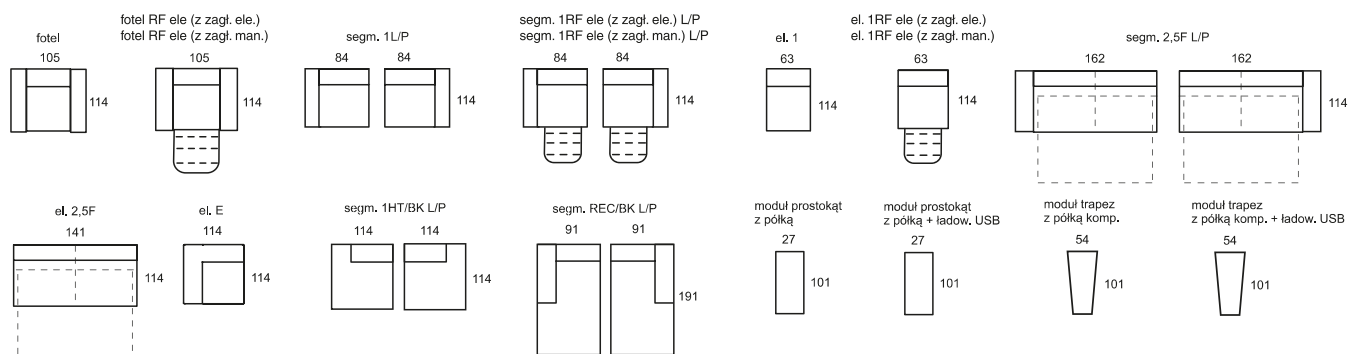

SPRAWDŹ WYMIARY