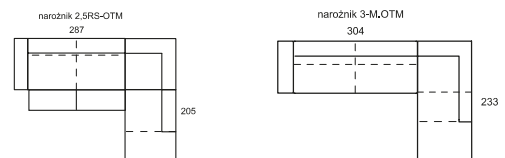

NAYOMI

skóra / leather
G.305 / Prestige +

27

narożnik 2,5RS-OTM → 287 ↑ 76(96) ↗ 205
corner set

Nayomi to mebel w pięknym, nowoczesnym stylu. Wygląda lekko dzięki wysokiej, czarnej metalowej nodze. Posiada wysuwane elektryczne siedzisko, które zwiększa przestrzeń wypoczynku. Regulowany zagłówek jest wygodny i dobrze wspiera głowę.

narożnik OTM-2,5RS → 205 ↑ 76(96) ↘ 287
pow. spania / sleep. surface: 212 × 82
corner set

SPRAWDŹ WYMIARY

PRZYKŁADOWE KONFIGURACJE