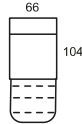

el. 1RF (ele)