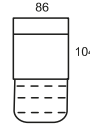

el. 1,5RF (ele)