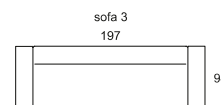

47

sofa 2 → 144 ↑ 107 ↙ 94  
seater

SPRAWDŹ WYMIARY

narożnik / corner set 3-E-1,5HT → 281 ↑ 86 ↖ 251