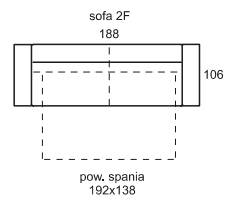

*tkanina / fabric*  
Castel KR10852

50

*pow. spania / sleep. surface: 192 x 138*

SPRAWDŹ WYMIARY