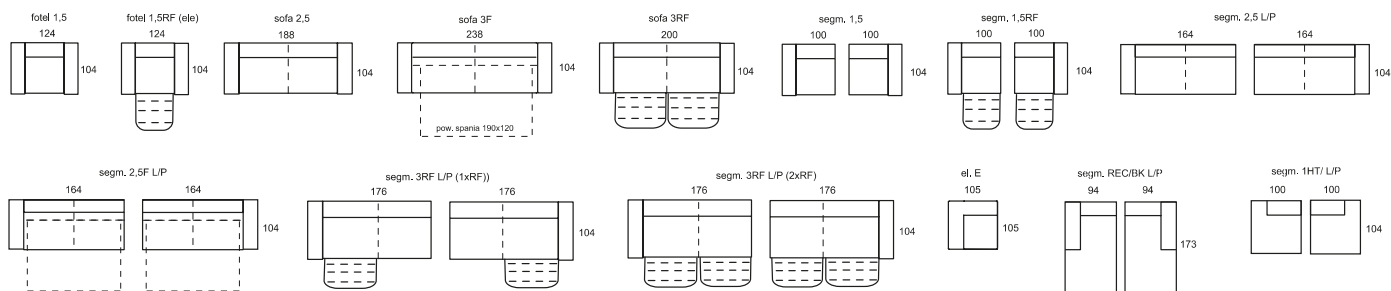

SPRAWDŹ WYMIARY