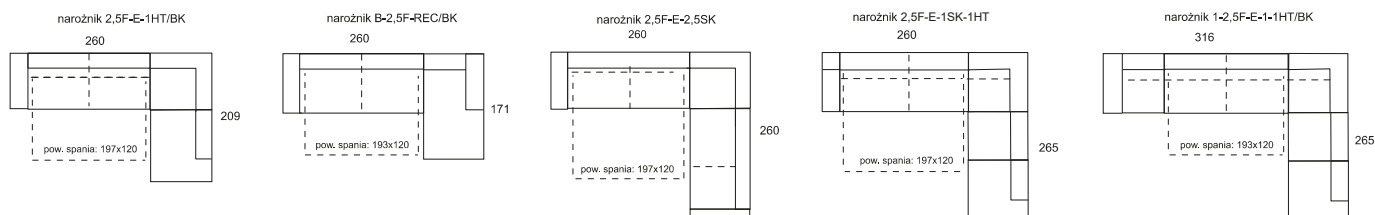

PRZYKŁADOWE KONFIGURACJE