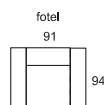

47

sofa 2 → 144 ↑ 107 ↙ 94  
seater

SPRAWDŹ WYMIARY

narożnik / corner set 3-E-1,5HT → 281 ↑ 86 ↖ 251