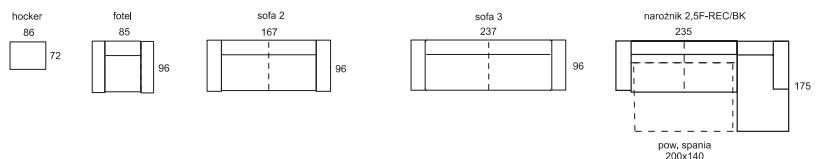

sofa 2 os → 167 ↑ 84 ↖ 96
sofa 2 seater

fotel → 85 ↑ 84 ↖ 96
armchair

W konstrukcji zastosowaliśmy sprężyny faliste i wielowarstwową piankę, co zapewnia komfort i trwałość mebla. W kolekcji jest dostępna sofa 3os, sofa 2os, fotel i hoker.

In the construction we used corrugated springs and multi-layered foam which ensures comfort and durability of the furniture.

The collection includes a 3-seater sofa, a 2-seater sofa, an armchair and a hoker.

sofa 3 os → 237 ↑ 84 ↖ 96
sofa 3 seater

SPRAWDŹ WYMIARY