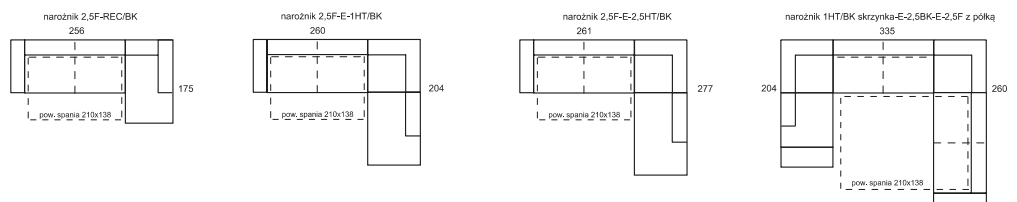

tkanina / fabric  
Viento KR 8007  
(kolekcja Macieja Zienia)

43

narożnik / corner set 1HT\_BK\_skrzynka-E-2,5F → 260 ↑ 90 ↖ 204  
pow. spania / sleep. surface: 210 x 138

SPRAWDŹ WYMIARY

PRZYKŁADOWE KONFIGURACJE