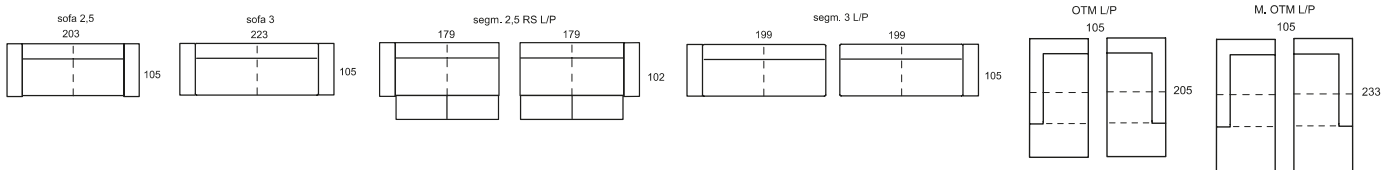

narożnik OTM-2,5RS → 205 ↑ 76(96) ↘ 287
pow. spania / sleep. surface: 212 × 82
corner set

SPRAWDŹ WYMIARY

PRZYKŁADOWE KONFIGURACJE